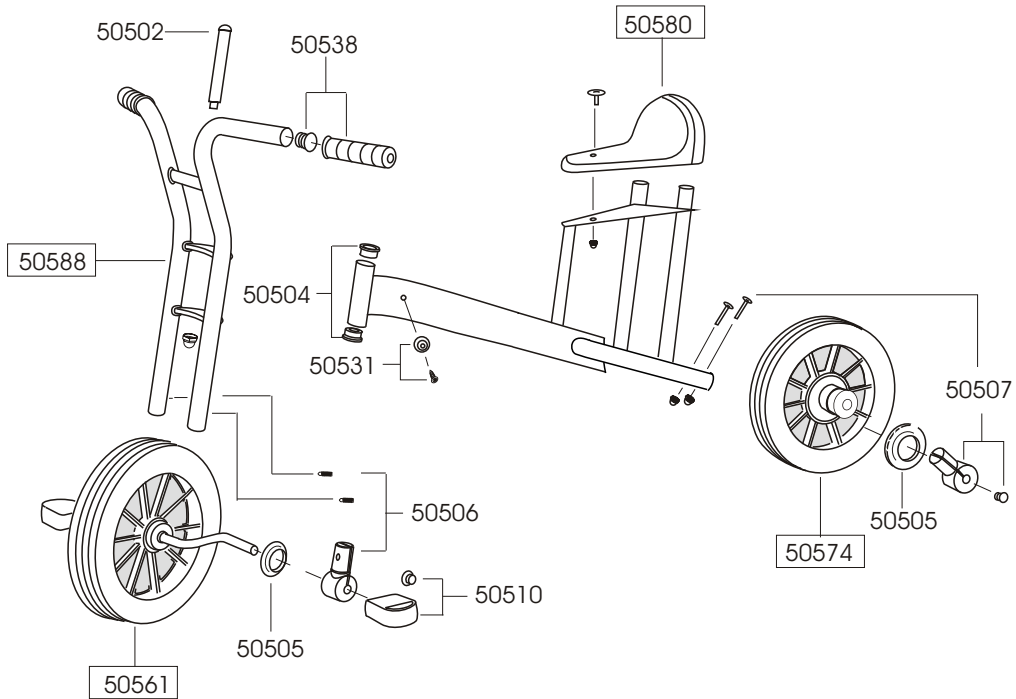

A. Winther A/S
 Rygesmindevej 2
 DK 8683 Them . Denmark
 www.a-winther.com

DK. Reservedele
 UK. Spareparts
 D. Ersatzteile

50502	1pcs.		2pcs.		1pcs.	
50538	2pcs.		2pcs.			
50504	2pcs.					
50505	2pcs.					
50506	2pcs.		2pcs.		1pcs.	

50507	2pcs.		2pcs.		2pcs.		1pcs.	
50510	2pcs.		2pcs.					
50531	2pcs.		2pcs.					