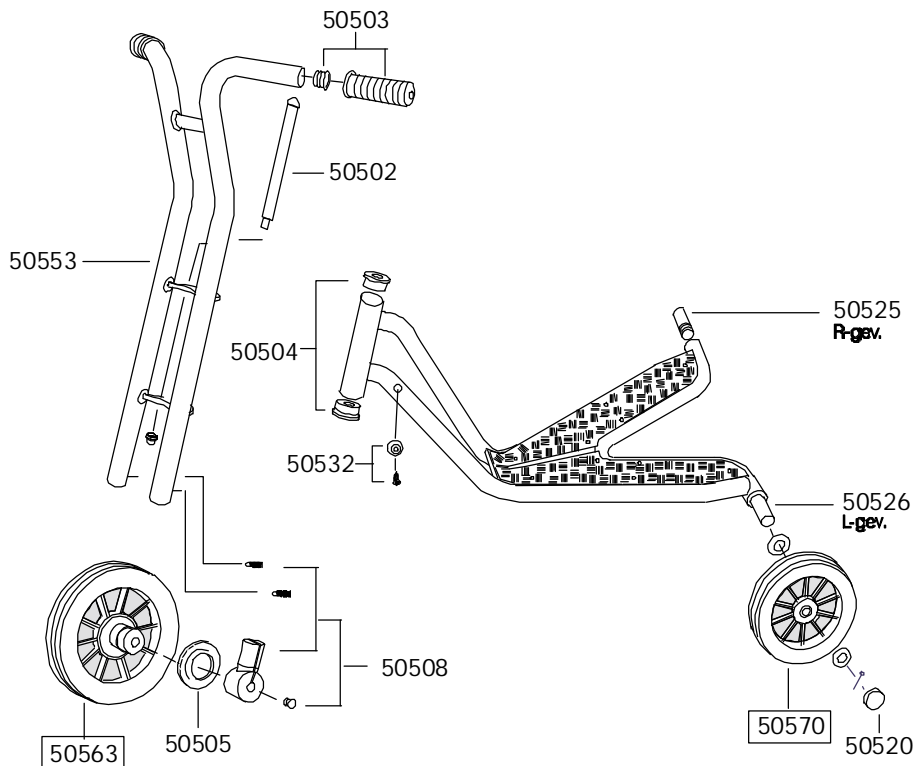

winther

VIKING

475

DK. Reservedele
 UK. Spareparts
 D. Ersatzteile

50502	1pcs.		2pcs.		1pcs.	
50503	2pcs.		2pcs.			
50504	2pcs.					
50505	2pcs.					
50508	2pcs.		2pcs.		2pcs.	

50520	2pcs.	
50525	1pcs.	
50526	1pcs.	
50532	2pcs.	
	2pcs.	