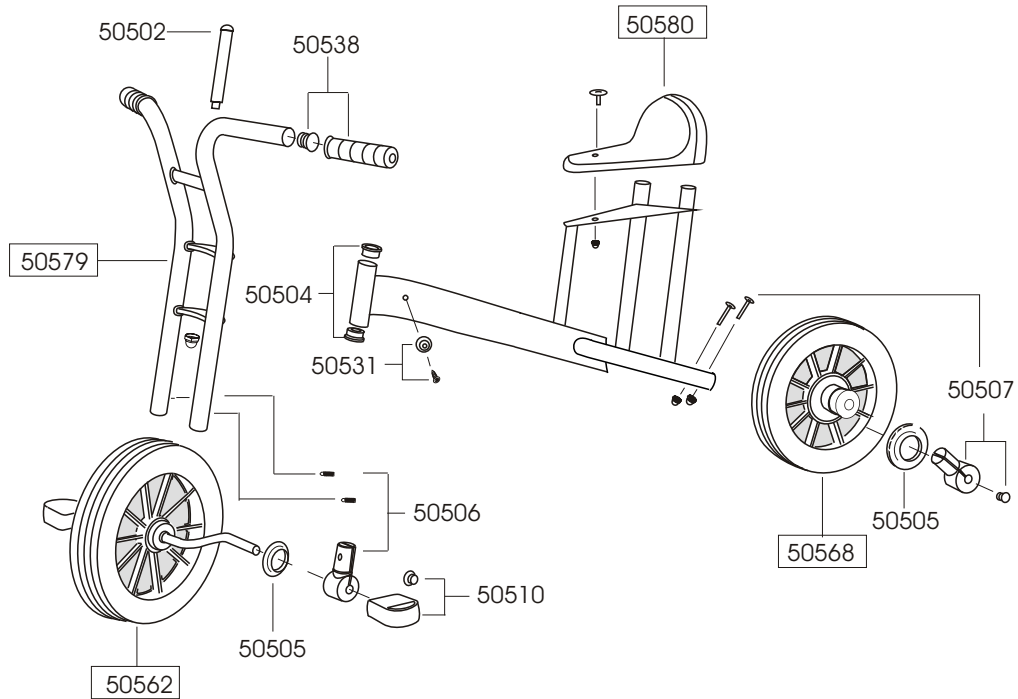

A. Winther A/S
 Rygesmindevej 2
 DK 8683 Them . Denmark
 www.a-winther.com

DK. Reservedele
 UK. Spareparts
 D. Ersatzteile

50502	1pcs.	2pcs.	1pcs.	50507	2pcs.	2pcs.	2pcs.	1pcs.
50538	2pcs.	2pcs.		50510	2pcs.	2pcs.		
50504	2pcs.			50531	2pcs.	2pcs.		
50505	2pcs.							
50506	2pcs.	2pcs.	1pcs.					